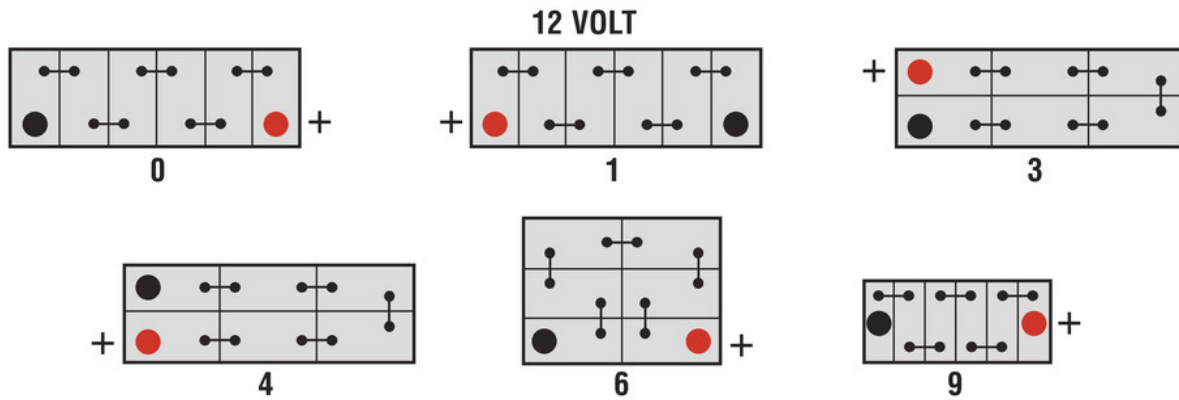

Erikoisakut

- Hybridiautoihin sopivat akut
- Huoltovapaa

Kuvaus

Yuasan erikoisakut, hybridiautoihin sisältää valikoiman Yuasan akkuja, joihin voit luottaa ja jotka sopivat alkuperäisen akun tilalle. Käyttöiltään optimaaliset ja tehokkaat.

Tilausnumerot

Tilausnumero	Jännite	Virta Ah	Käynnistysvirta CCA/EN	Mitat			Paino kg	Napaisuus	Napa	Kiinnitys
	V			Pituus	Leveys	Korkeus				
HJ-S34B20L	12	35	272	197	129	227	10,5	0	T3	N
HJ-S34B20R	12	35	272	197	129	227	10,5	1	T3	N
HJ-S46B24R	12	45	325	238	129	227	12,7	1	T3	N

Napaisuus