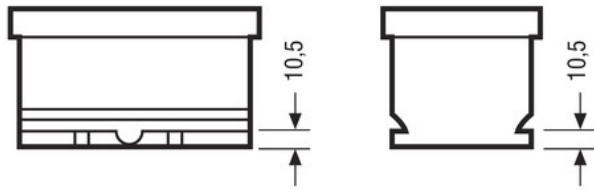

Asennustapa

N

B1

B3

B5

B3/B4 (B3 with Hold-Down adaptor 23288996)

B12