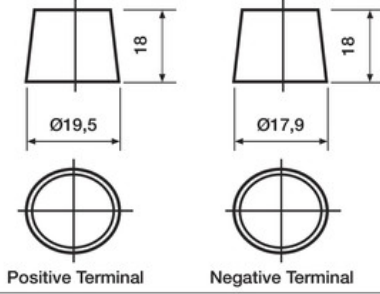

Napatyyppi

T1 Standard DIN Post