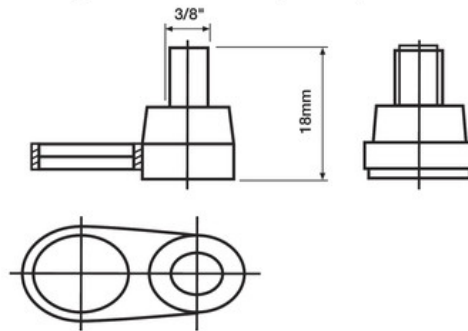

T8 Ford Cargo Terminal use adapter kit (order 23292114)