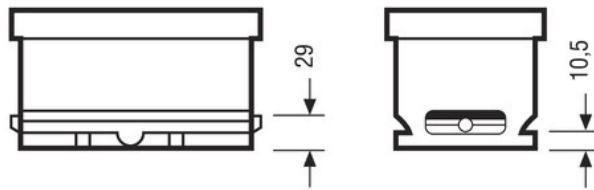

### Tilausnumerot

| Tilausnumero | Jännite | Virta<br>Ah | Käynnistysvirta<br>CCA/EN | Mitat  |        |         | Paino<br>kg | Napaisuus | Napa | Kiinnitys |
|--------------|---------|-------------|---------------------------|--------|--------|---------|-------------|-----------|------|-----------|
|              | V       |             |                           | Pituus | Leveys | Korkeus |             |           |      |           |
| HJ-S34B20L   | 12      | 35          | 272                       | 197    | 129    | 227     | 10,5        | 0         | T3   | N         |
| HJ-S34B20R   | 12      | 35          | 272                       | 197    | 129    | 227     | 10,5        | 1         | T3   | N         |
| HJ-S46B24R   | 12      | 45          | 325                       | 238    | 129    | 227     | 12,7        | 1         | T3   | N         |

## Asennustapa

N

B1

B3

B5

B3/B4 (B3 with Hold-Down adaptor 23288996)

B12