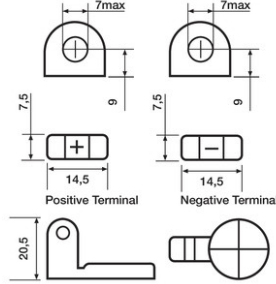

## Asennustapa

# Napatyypit

**T1** Standard DIN Post

**T3** Small Japanese JIS Terminal

**T4-F**

**T4**

**T9** Classic 702/703/721/722

**T8** Ford Cargo Terminal use adapter kit (order 23292114)

**TM** Marine Dual Terminals