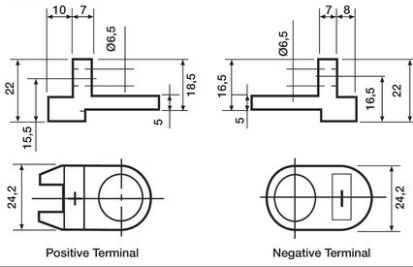

## Asennustapa

# Napatyypit

**T1** Standard DIN Post

**T3** Small Japanese JIS Terminal

**T4-F**

**T4**

**T9** Classic 702/703/721/722

**T8** Ford Cargo Terminal use adapter kit (order 23292114)

**TM** Marine Dual Terminals