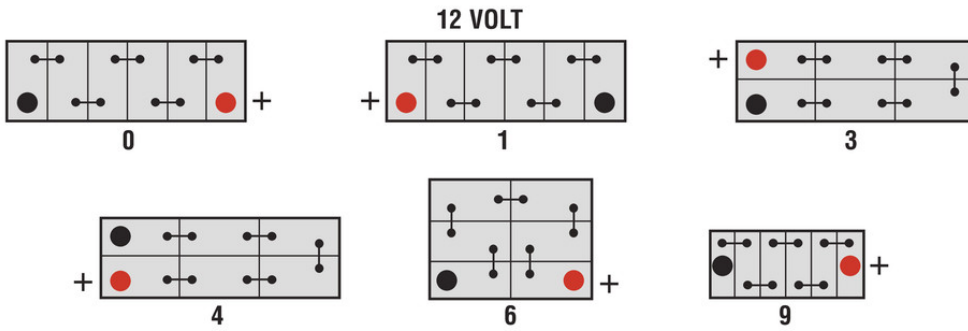

Napaisuus

Asennustapa