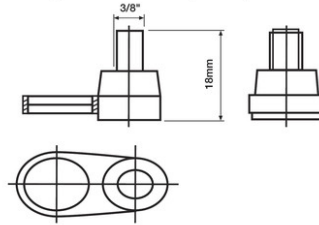

## Asennustapa

# Napatyypit

**T1** Standard DIN Post

**T3** Small Japanese JIS Terminal

**T4-F**

**T4**

**T9** Classic 702/703/721/722

**T8** Ford Cargo Terminal use adapter kit (order 23292114)

**TM** Marine Dual Terminals