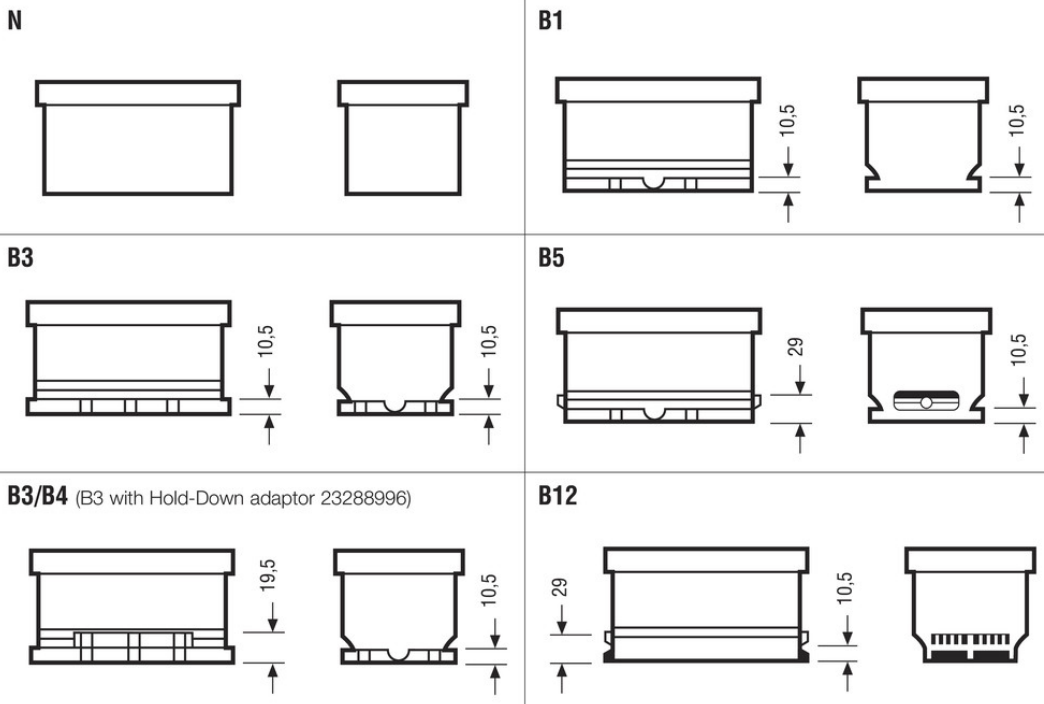

Asennustapa